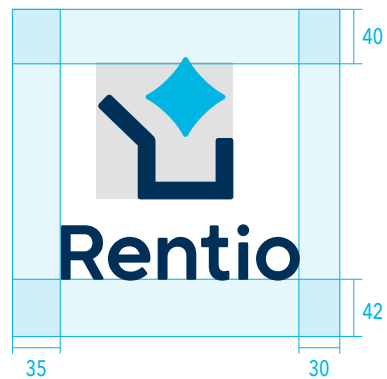

## パターン

カタカナ併記は大きいサイズでの利用を推奨します。

カタカナ併記

縦組み

## アイコン

SNS などではシンボルマークのみを使用を推奨します。

## セーフエリア

ロゴを配置する際には、他のグラフィック要素からある程度の空白を設けてください。

シンボルの横幅を 100% とした際の最低値を記載します。

100%

## 最小サイズ

ロゴのサイズは

標準：16 ピクセル・8 ミリ以上

カタカナ併記：20 ピクセル・9.5 ミリ以上

縦組み：24 ピクセル・15 ミリ以上

できる限り文字や形状が識別できるように  
します。